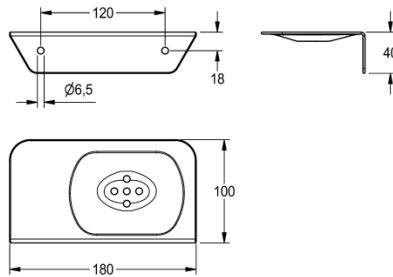

KWC

Seifen- und Duschgelablage

Modell-Linie: CHRX644

Accessories | Accessories

KWC-Nr.

2000100804

Abmessungen 180 x 40 x 100 mm (B x H x T)

Seifen- und Duschgelablage, für Aufputzmontage, Chromnickelstahl, Oberfläche seidenmatt, Materialstärke 2,0 mm, tiefgezogene Seifenschale mit Abfluslöchern, seitliche Ablagefläche, gerundete Kanten, inklusive Edelstahlschrauben und

Dübel.

Abmessungen 180 x 40 x 100 mm (B x H x T)

Technische Daten

Material
Materialtyp
Materialstärke
Gesamttiefe
Gesamthöhe
Gesamtbreite
Oberflächenbehandlung
Kundenspezifisch
Art der Befestigung
Art der Montage
teamNumber
sanitasTroeschNumber

Edelstahl
1.4301 Chromnickelstahl V2A
2 mm
100 mm
40 mm
180 mm
seidenmatt
nein
geschraubt
Wandmontage
0
0